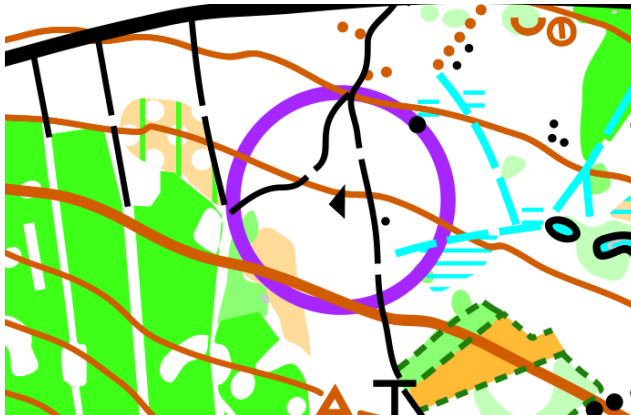

Darstellung verschiedener Steinblöcke auf den OL Karten der BF5Days:

Unsere Laufgebiete sind mit Steinen jeglicher Formen und Größen übersät. Um Steine besser definieren zu können hat unser Kartenzeichner Ingo folgende Zuordnung benutzt:

Symbol 208.1: Blockfeld (einzeln)

Als Einzelsymbol beschreibt dieses Zeichen einen **kantigen Steinblock**, der breiter als hoch ist. **Die Ausrichtung des Symbols stellt die Lage im Gelände dar.**

Im Gelände:

Auf der Karte:

Symbol 204.0 Stein

Als Einzelsymbol beschreibt dieses Zeichen einen abgerundeten Stein der höher als breit ist.

Im Gelände:

Auf der Karte: